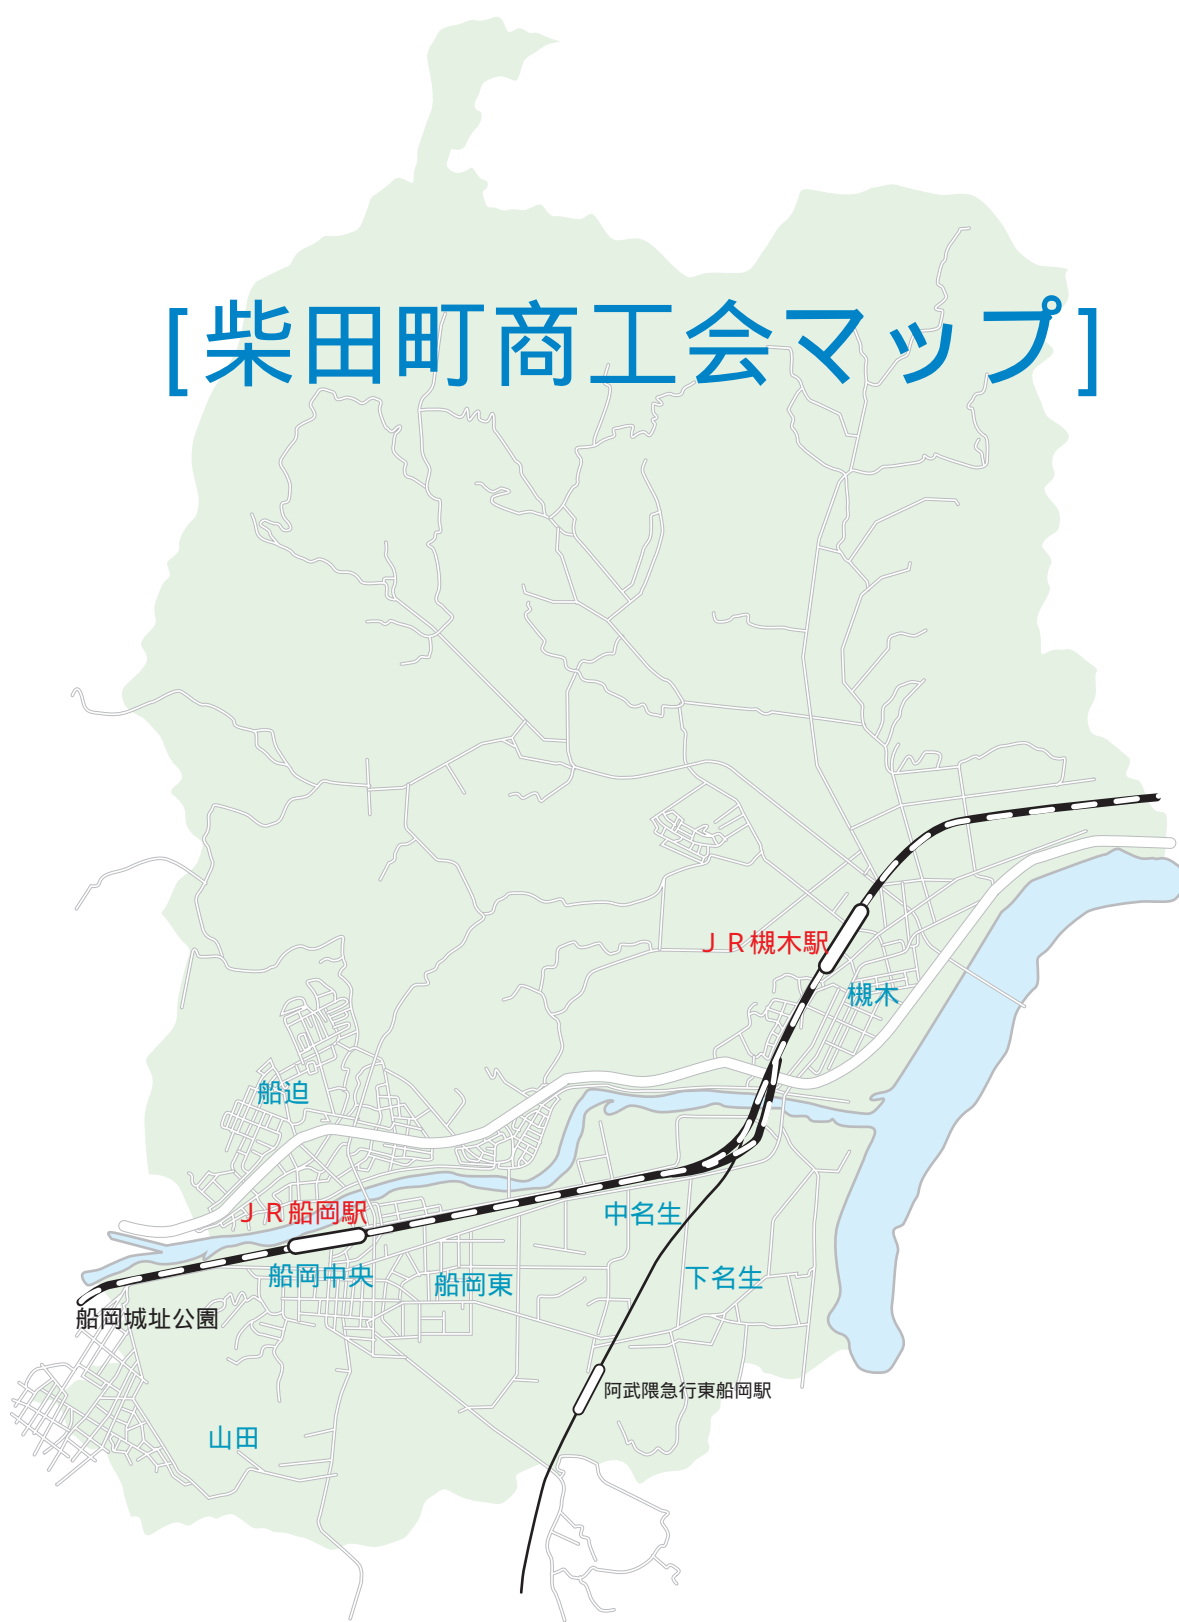

# [柴田町商工会マップ]

J R 船岡駅

サービス業  
飲食業  
小売業  
製造業  
建設業  
その他  
至大河原

宮城観光サービス

共栄不動産

加茂商店

(株)ひさご旅館・ホテルひさご

至槻木

タカハシ綿店 パチンコ新世界

ヘアサロン・フナヤマ  
船岡駅前店

県道柴田大河原線

ビジネスホテル  
一太郎

総合シューズ  
さいとう

柴田町商工会

炉ばた焼  
はたはた

雀すし

県道柴田大河原線

サービス業  
飲食業  
小売業  
製造業  
建設業  
その他  
至大河原  
船岡駅

至大河原  
船岡駅

猪又写真館

長淵商店

北海屋

Kid's  
Wear  
MARBLE

アトリエ成美